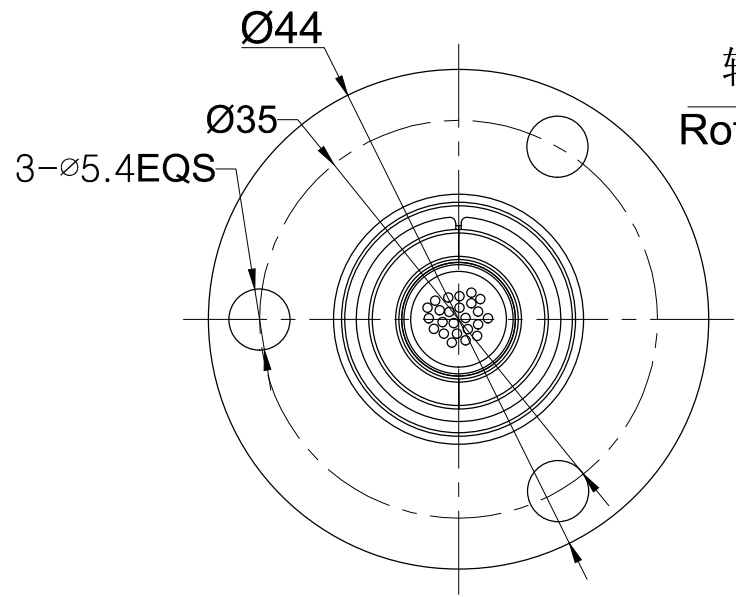

Rotor side ← | → Stator side
转子边 | 定子边

转子出线
Rotor wires

定子出线
Stator wires